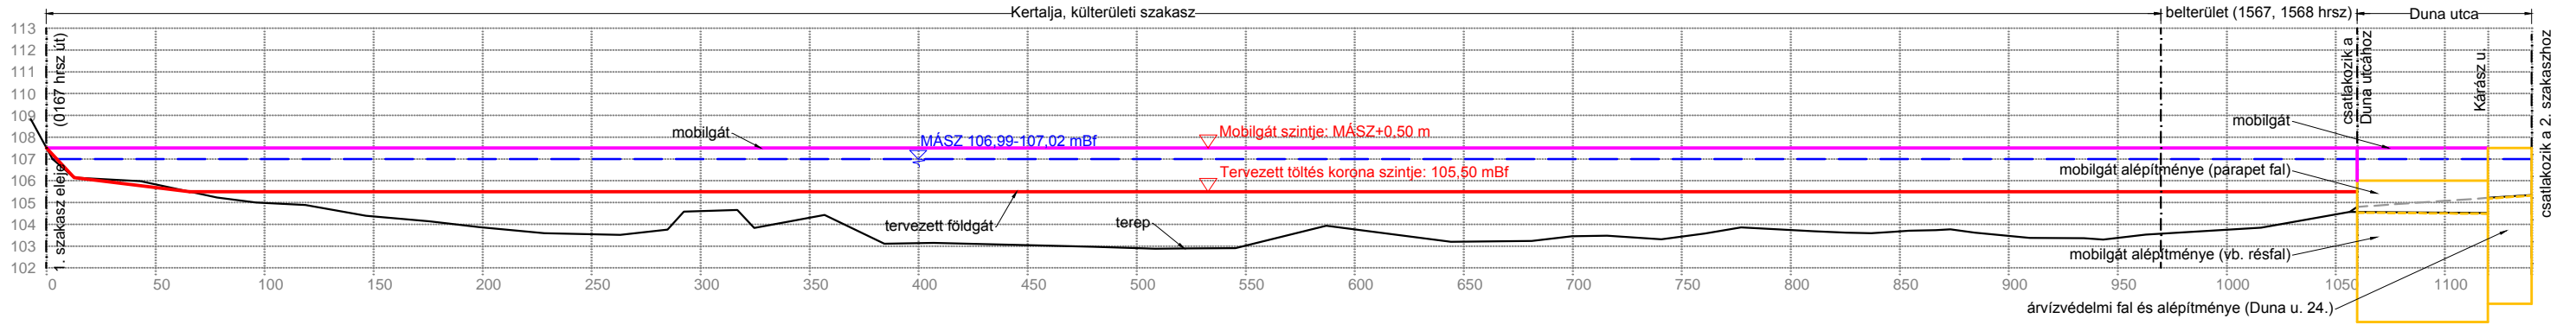

A védelmi szakaszok hossz-szelvényei

1.szakasz (I.változat: kerékpár út mentén)

1.szakasz (II.változat: belterületi ingatlanok déli oldalán)

2.szakasz

3.szakasz

4.szakasz