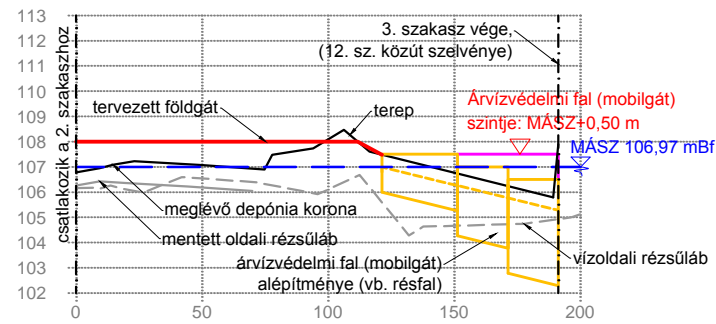

A védelmi szakaszok hossz-szelvényei

1.szakasz (I.változat: kerékpár út mentén)

1.szakasz (II.változat: belterületi ingatlanok déli oldalán)

2.szakasz

3.szakasz

4.szakasz