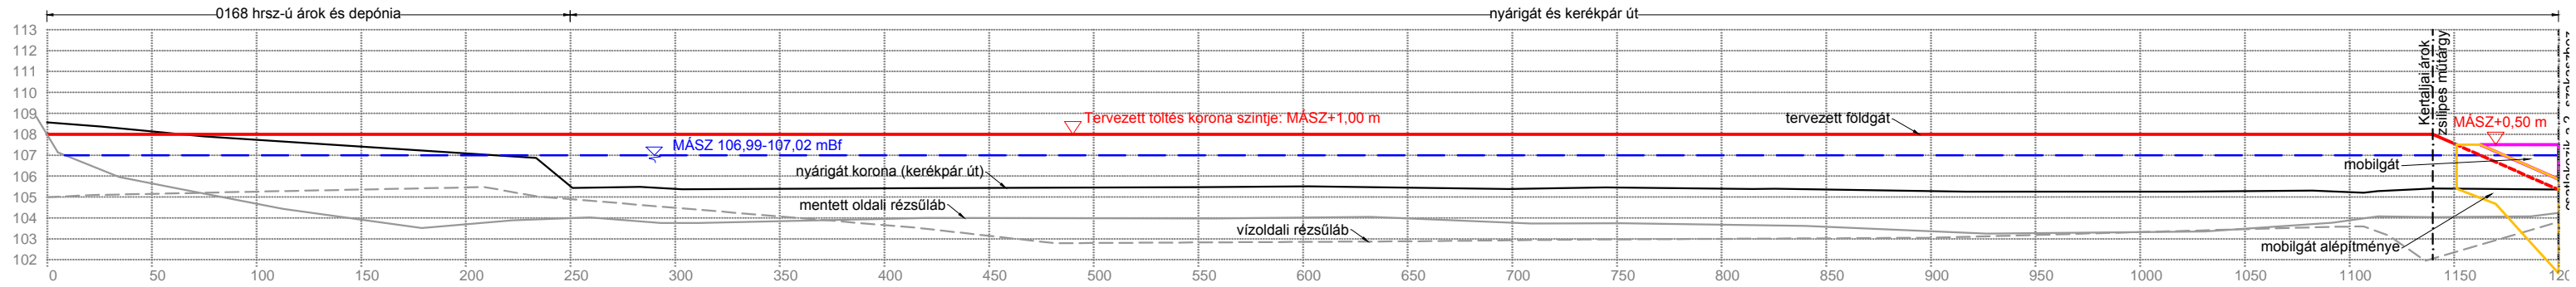

A védelmi szakaszok hossz-szelvényei

1.szakasz (I.változat: kerékpár út mentén)

1.szakasz (II.változat: belterületi ingatlanok déli oldalán)

2.szakasz

3.szakasz

4.szakasz