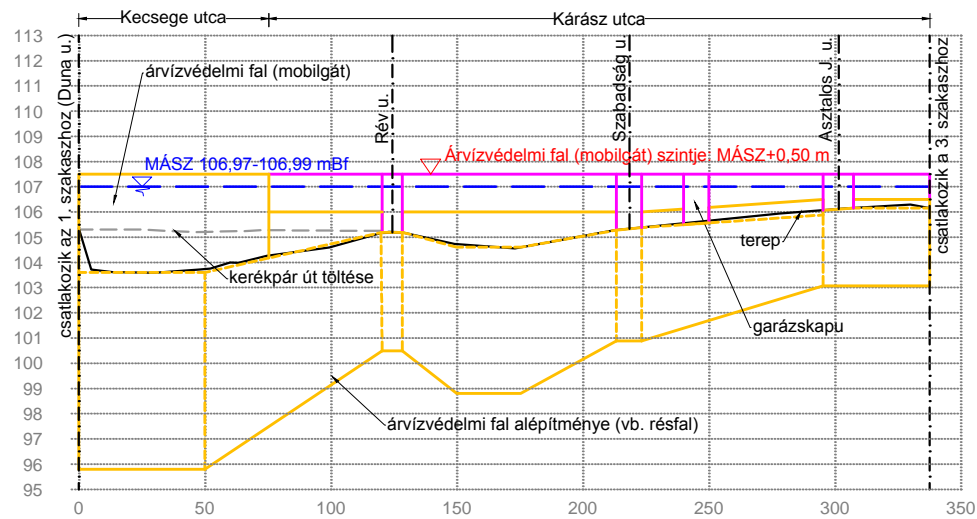

A védelmi szakaszok hossz-szelvényei

1.szakasz (I.változat: kerékpár út mentén)

1.szakasz (II.változat: belterületi ingatlanok déli oldalán)

2.szakasz

3.szakasz

4.szakasz